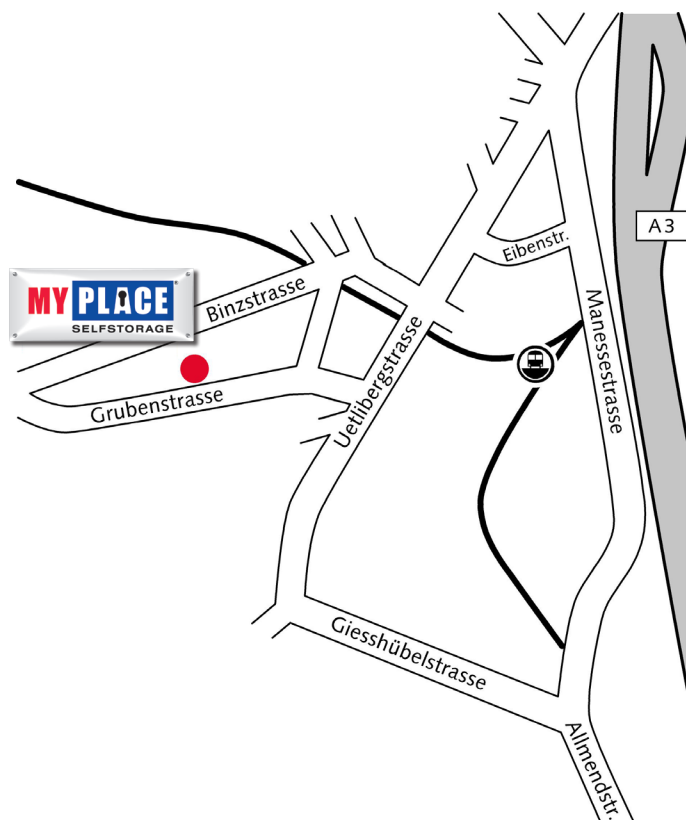

Filiale Binz

Wie komme ich zu MyPlace - SelfStorage?

Zufahrtsplan Zürich Binz, Grubenstrasse 28

Anfahrt von Zürich-City:

Ab Hauptbahnhof -> Gessnerallee -> gerade weiter auf Selnaustrasse -> gerade weiter auf Sihlhölzlistrasse -> rechts in Manessestrasse bis Manesseplatz -> leicht rechts in Uetlibergstrasse -> nach Bahnübergang rechts in die Grubenstrasse -> geradeaus bis Nr. 28.

Anfahrt von Luzern:

Autobahnausfahrt Zürich-Brunau -> Allmendstrasse auf der linken Spur folgen -> beim Lichtsignal links in die Giesshübelstrasse einbiegen (auf rechte Spur wechseln) -> beim Lichtsignal weiter geradeaus -> nächste rechts in die Uetlibergstrasse -> beim „Denner“ links in Grubenstrasse einbiegen -> geradeaus bis Nr. 28.

Autobahnausfahrt Zürich-Wiedikon -> kurze Strecke auf Manessestrasse (ganz links einspuren) -> bei 2. Lichtsignal links auf Schimmelstrasse -> beim nächsten Lichtsignal links in Werdstrasse -> beim Lichtsignal links in Weststrasse -> (ganz rechts einspuren) rechts in Manessestrasse bis Manesseplatz -> leicht rechts in Uetlibergstrasse -> nach Bahnübergang rechts in die Grubenstrasse -> geradeaus bis Nr. 28.

Mit öffentlichen Verkehrsmitteln:

Ab Hauptbahnhof S4 bis Zürich-Giesshübel, zu Fuss (ca. 5 Min.) Unterführung Manessestrasse, links in Eichstrasse, links in Uetlibergstrasse, nächste rechts in Grubenstrasse.