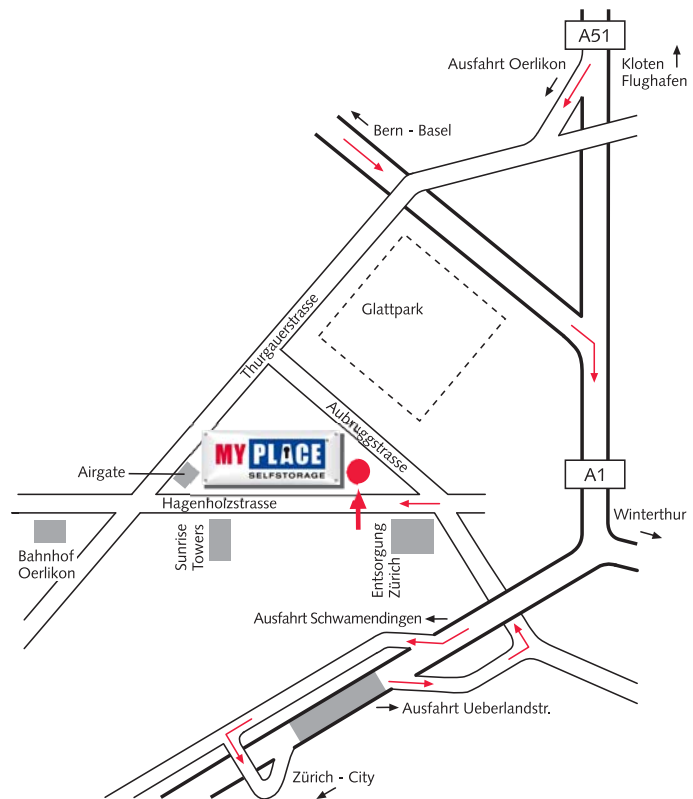

### Zufahrtsplan Zürich Oerlikon Vegastrasse 2 (Ecke Hagenholzstrasse 111)

#### Anfahrt von Zürich-City:

---> Autobahnausfahrt Aubrugg. Linke Spur nehmen. Beim Lichtsignal dem ERZ-Wegweiser folgen. Unser Standort ist genau gegenüber.

#### Anfahrt von St. Gallen:

---> Autobahnausfahrt Zürich-Schwamendingen. Folgen Sie dem Züspa-Wegweiser bis zum Kehrlichtheizkraftwerk. Unser Standort ist genau gegenüber.

#### Mit öffentlichen Verkehrsmitteln:

---> Bahnhof Zürich Oerlikon mit dem Bus Nr. 781 ---> Haltestelle „Kehrlichverbrennung“. Unser Standort befindet sich gleich gegenüber der Haltestelle. Oder mit dem Tram 11 ---> Haltestelle „Auzelg“, dann zu Fuss auf der Hagenholzstrasse (ca. 3-4 Min.). Unser Standort befindet sich auf der rechten Seite.