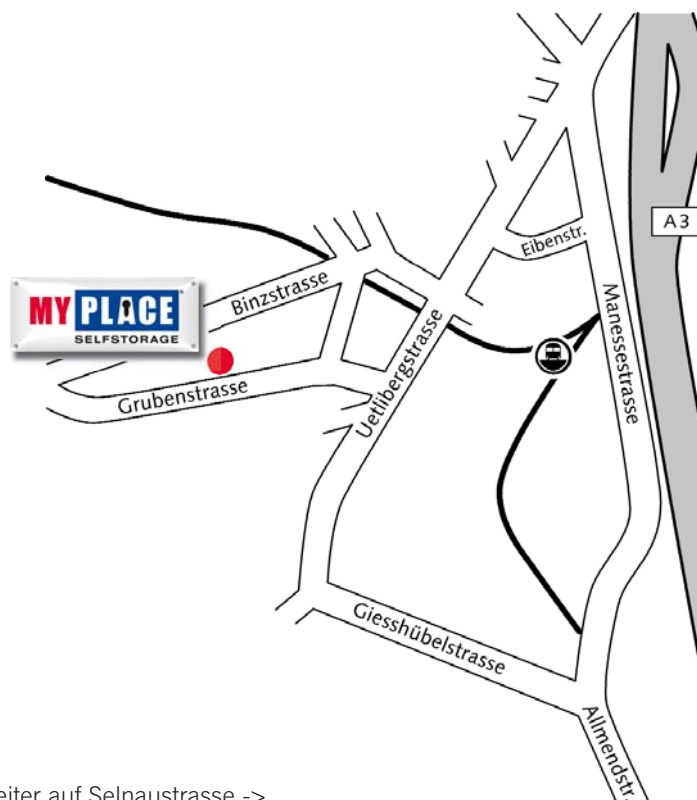

### Zufahrtsplan Zürich Binz Grubenstraße 28

#### Anfahrt von Zürich-City:

ab Hauptbahnhof -> Gessnerallee -> gerade weiter auf Selnaustrasse -> gerade weiter auf Sihlhölzlistrasse -> rechts in Manessestrasse bis Manesseplatz -> leicht rechts in Uetlibergstrasse -> nach Bahnübergang rechts in die Grubenstrasse -> geradeaus bis Nr. 28.

-> (ganz rechts einspuren) rechts in Manessestrasse bis Manesseplatz -> leicht rechts in Uetlibergstrasse -> nach Bahnübergang rechts in die Grubenstrasse -> geradeaus bis Nr. 28.

#### Mit öffentlichen Verkehrsmitteln:

ab Hauptbahnhof S4 bis Zürich-Giesshübel, zu Fuss (ca. 5 Min.)  
Unterführung Manessestrasse, links in Eichstrasse, links in Uetlibergstrasse, nächste rechts in Grubenstrasse.